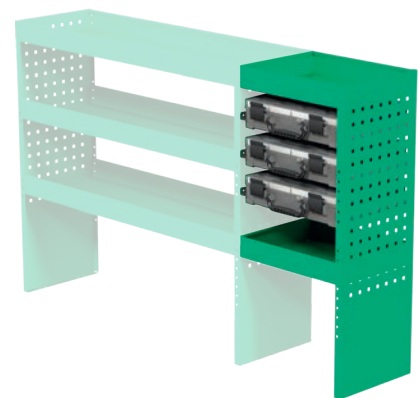

Art.Nr	LxDxH	Kg	Uur	€
F3279	395x300x890 mm	9	1,5	143,00