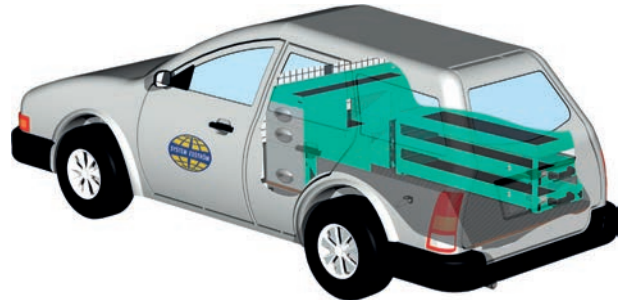

Uitschuifbaar platform

Uitschuifbare laadvloer

Art.Nr	LxDxH	Kg	Uur	€
F11031	950x350x655 mm	44	3,3	905,00

Art.Nr	LxDxH	Kg	Uur	€
F48080	930x1500x570 mm	51	0,7	1 357,00

Art.Nr	LxDxH	Kg	Uur	€
F11033	1300x350x755 mm	58	3,3	1 092,50