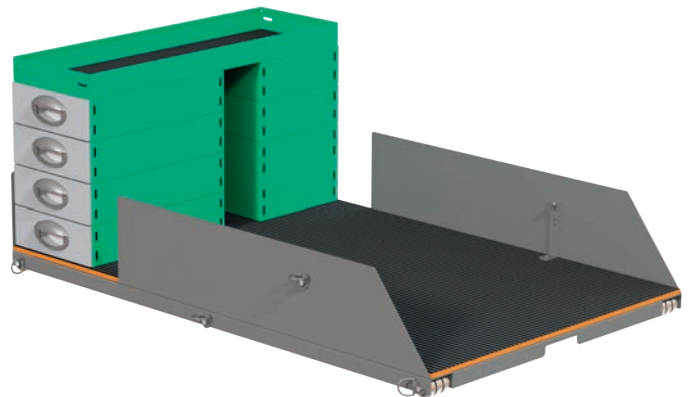

Uitschuifbaar platform

Uitschuifbare laadvloer

Art.Nr	LxDxH	Kg	Uur	€
F11031	950x350x655 mm	44	3,3	905,00

Art.Nr	LxDxH	Kg	Uur	€
F48080	930x1500x570 mm	51	0,7	1 357,00

Art.Nr	LxDxH	Kg	Uur	€
F11033	1300x350x755 mm	58	3,3	1 092,50