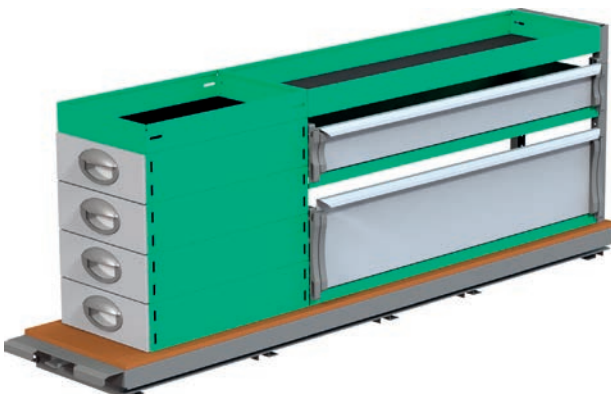

Uitschuifbaar platform

Uitschuifbare laadvloer

Art.Nr	LxDxH	Kg	Uur	€
F11031	950x350x655 mm	44	3,3	905,00

Art.Nr	LxDxH	Kg	Uur	€
F48080	930x1500x570 mm	51	0,7	1 357,00

Art.Nr	LxDxH	Kg	Uur	€
F11033	1300x350x755 mm	58	3,3	1 092,50

Art.Nr	LxDxH	Kg	Uur	€
F48081	930x1500x570 mm	82	1,1	1 979,50

Art.Nr	LxDxH	Kg	Uur	€
F11035	1650x350x590 mm	68	3,3	1 180,50

Art.Nr	LxDxH	Kg	Uur	€
F48082	930x1500x570 mm	82	1,1	2 024,50

Accessoires

Adviesprijzen geldig van 2014-01-01 tot nader order. De prijzen zijn exclusief montage en BTW.
De advies tijd is de aanbevolen montage tijd voor ervaren inbouwers.