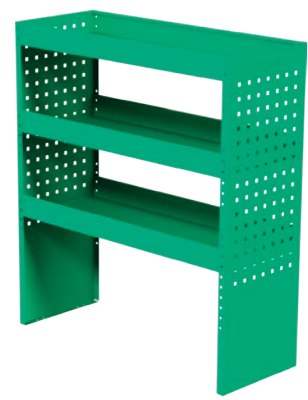

Basisinrichtingen

Art.Nr	LxDxH	Kg	Uur	€
F3278	786x300x890 mm	12	1,7	234,00