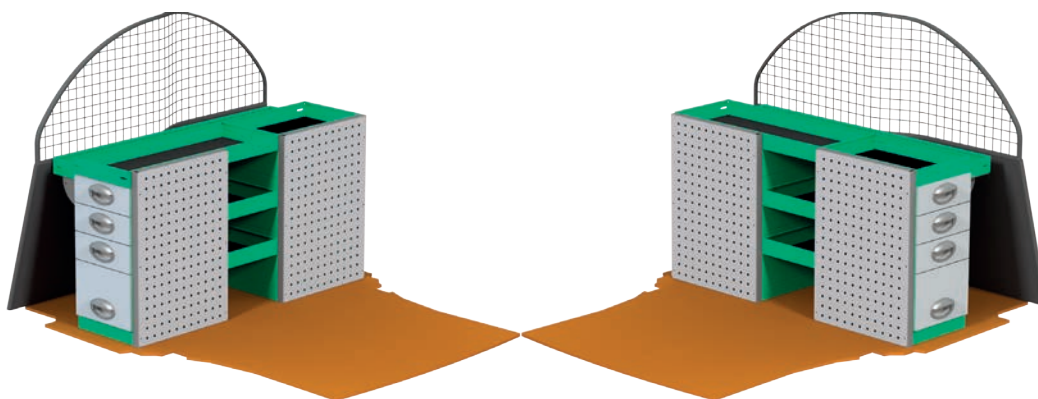

Art.Nr	Kg	Uur	€
F40302	57	3,6	1 165,50