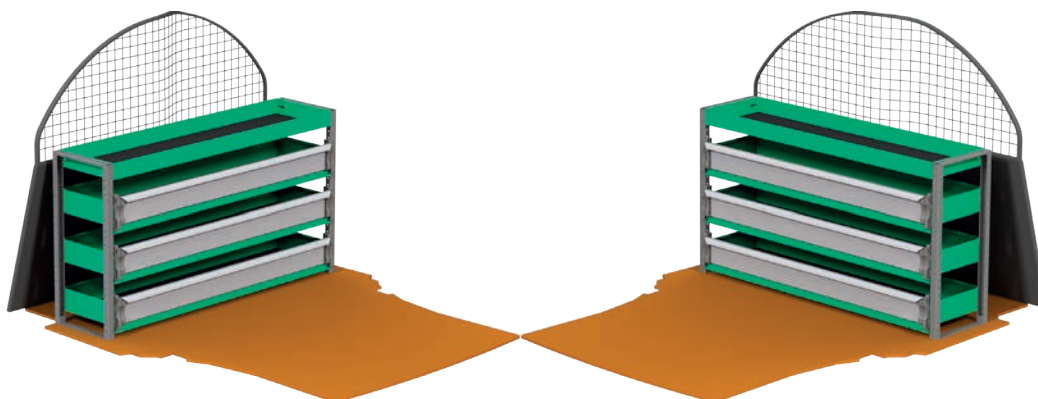

Art.Nr	Kg	Uur	€
F40303	28	2,0	534,00