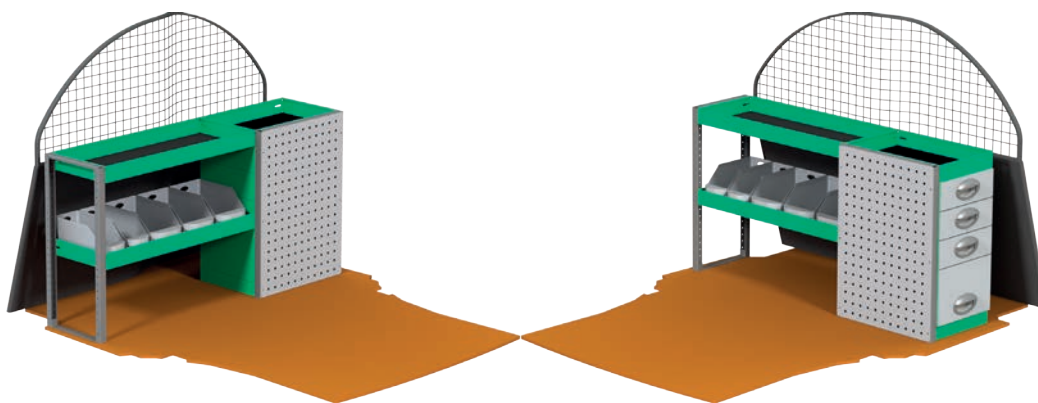

Art.Nr	Kg	Uur	€
F40301	35	2,2	680,50