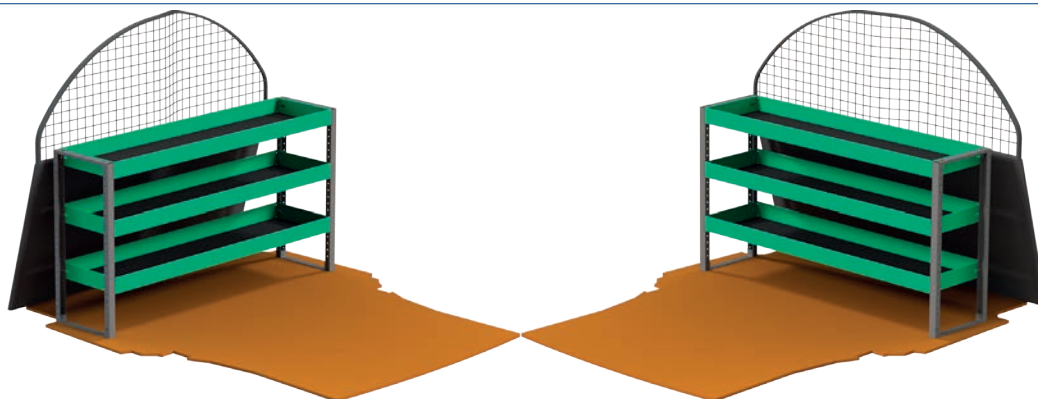

Skoda Praktik

Adviesprijzen geldig van 2014-01-01 tot nader order. De prijzen zijn exclusief montage en BTW.

De advies tijd is de aanbevolen montage tijd voor ervaren inbouwers.

Art.Nr	Kg	Uur	€
F40300	19	1,8	364,50