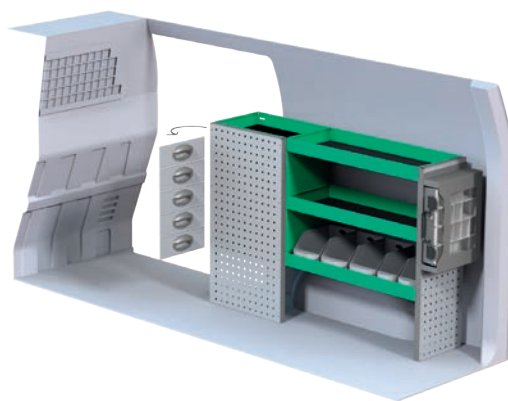

Art.Nr	LxDxH	Kg	Uur	€
F40383	1372x300x890 mm	45	3,0	905,50