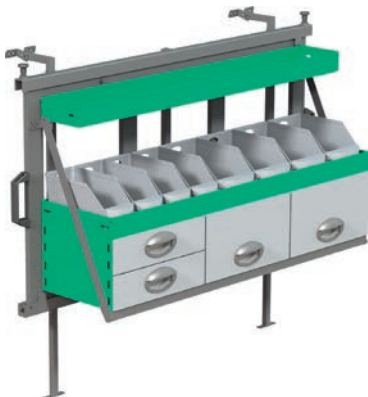

Uitschuifbaar frame

Basisinrichtingen

| Art.Nr | LxDxH | Kg | Uur | € |
|--------|-------------|----|-----|----------|
| F11080 | 1210x700 mm | 50 | 3,3 | 1 133,00 |

| Art.Nr | LxDxH | Kg | Uur | € |
|--------|----------------|----|-----|--------|
| F3278 | 786x300x890 mm | 12 | 1,7 | 234,00 |