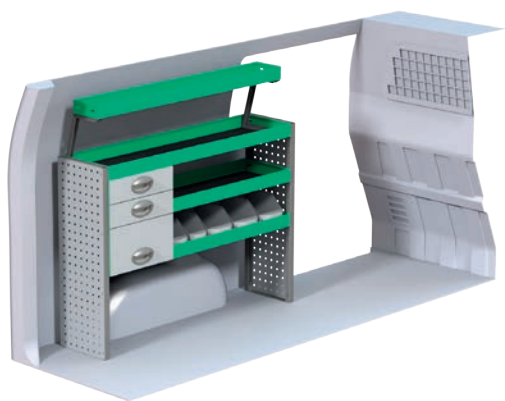

Art.Nr	LxDxH	Kg	Uur	€
F40384	1242x300x1155 mm	41	2,8	784,00