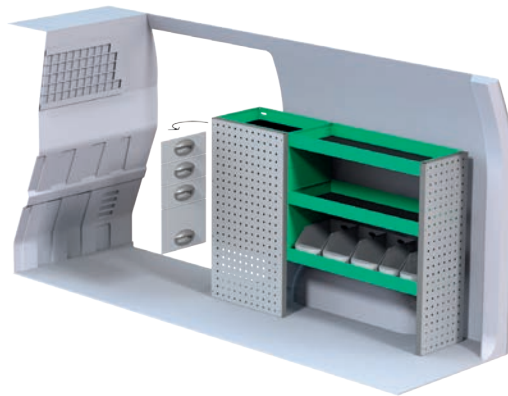

Art.Nr	LxDxH	Kg	Uur	€
F40381	1287x300x890 mm	39	2,8	737,50