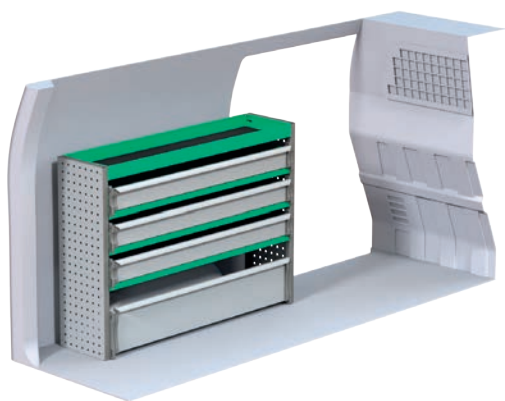

Art.Nr	LxDxH	Kg	Uur	€
F40382	1242x300x890 mm	36	2,5	653,00