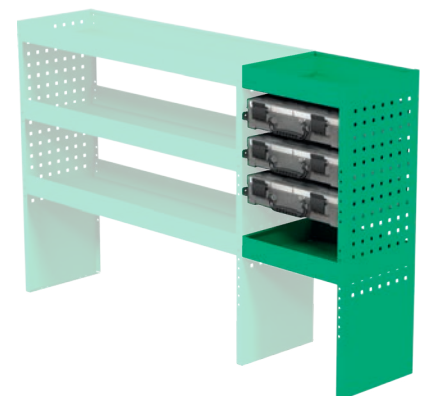

Art.Nr	LxDxH	Kg	Uur	€
F3279	395x300x890 mm	9	1,5	143,00