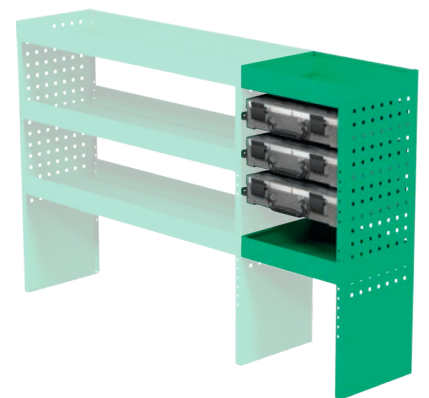

Art.Nr	LxDxH	Kg	Uur	€
F3279	395x300x890 mm	9	1,5	143,00