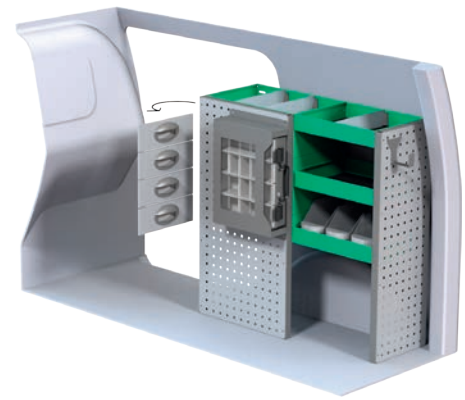

Denk aan efficiëntie en veiligheid bij het laden van uw gereedschap en uitrusting. Zo heeft alles zijn plaats en kan u er gerust in zijn dat de lading blijft liggen tijdens het rijden.

System Edström heeft meer dan 50 jaar ervaring in het ontwerpen en vervaardigen van basisinrichtingen voor uw Dacia. Kies degene die aan uw behoefte voldoet door eventueel accessoires en/of onderdelen toe te voegen of te verwijderen om de inrichting volledig op uw maat te maken.

Art.Nr	LxDxH	Kg	Uur	€
F40801	895x300x890 mm	32	2,6	655,50

Art.Nr	LxDxH	Kg	Uur	€
F40804	1307x300x890 mm	32	3,4	673,00

Art.Nr	LxDxH	Kg	Uur	€
F40803	980x300x890 mm	37	2,9	823,50

Art.Nr	LxDxH	Kg	Uur	€
F40806	1422x300x890 mm	50	3,0	1 124,00