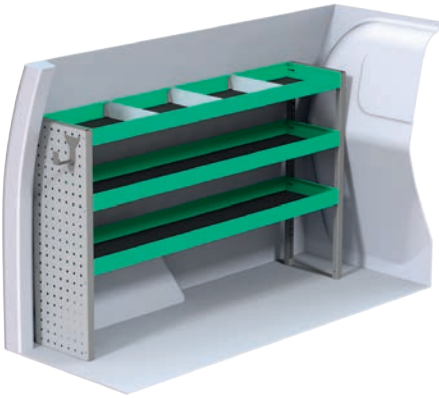

Dacia Dokker

Adviesprijen geldig van 2015-01-01 tot nader order. De prijzen zijn exclusief montage en BTW.
De advies tijd is de aanbevolen montage tijd voor ervaren inbouwers.

Art.Nr	LxDxH	Kg	Uur	€
F40800	1454x300x890 mm	25	2,0	458,00