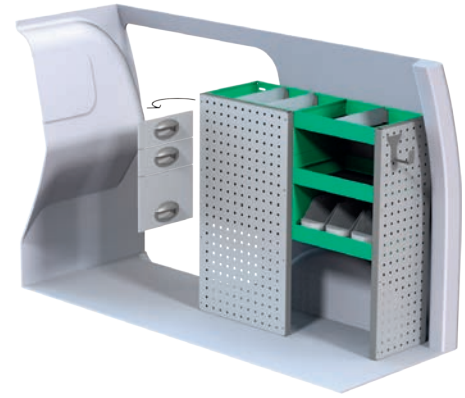

Art.Nr	LxDxH	Kg	Uur	€
F40801	895x300x890 mm	32	2,6	655,50