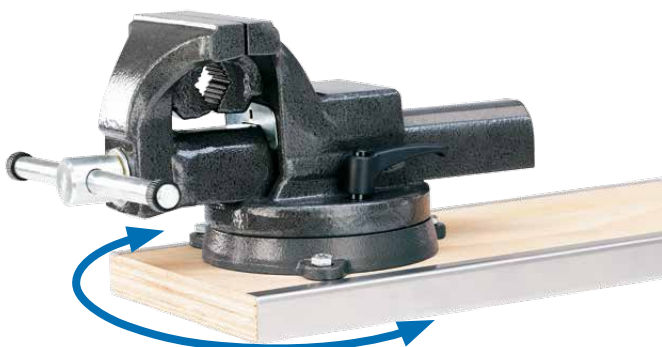

## Zijwandbekleding

Van aluminium perfolplaat

- Beschermt de voertuigwanden bij het in- en uitladen
- Op de perfolplaat kunnen gereedschapshouders en andere accessoires bevestigd worden

Optie voor de actiepakketten **STANDARD** en **PLUS**:  
**Uittrekbare werkbank met 360° draaibare bankschroef**