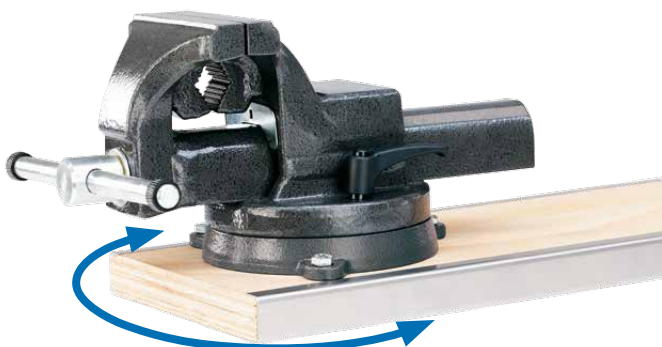

*Gedraaid ladenblok:

Eenvoudig te bedienen via de schuifdeur aan de bijrijderszijde

Accessoires voor Peugeot bedrijfswagens

Zijwandbekleding

Van aluminium perforplaat

- Beschermt de voertuigwanden bij het in- en uitladen
- Op de perforplaat kunnen gereedschapshouders en andere accessoires bevestigd worden

Optie voor de actiepakketten **STANDARD** en **PLUS**:
Uittrekbare werkbank met 360° draaibare bankschroef

Vloerplaat

Met aluminium instapstrips

- Zeer duurzaam, mede door de aluminium instapstrips
- Te combineren met bevestigingsrails en vloerogen
- ALUCA sjiroren worden vastgezet in de originele vloerogen