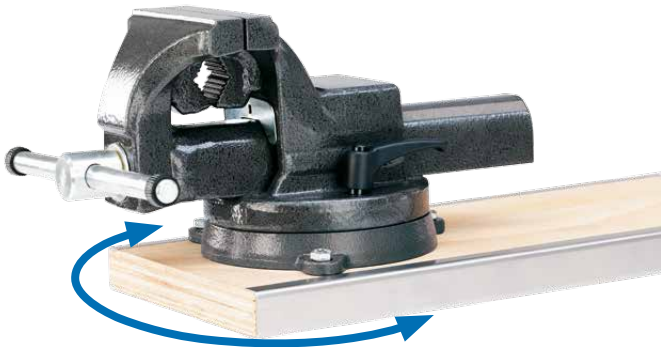

Optie voor de actiepakketten **STANDARD** en **PLUS**:
Uittrekbare werkbank met 360° draaibare bankschroef

Vloerplaat

Met aluminium instapstrips

- Zeer duurzaam, mede door de aluminium instapstrips
- Te combineren met bevestigingsrails en vloerogen
- ALUCA sjorogen worden vastgezet in de originele vloerogen