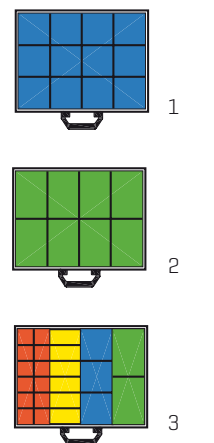

Ledinterieurverlichting
Art.nr. 210-30-0307
360 lumen, aluminium
basis
5 jaar garantie op de
ledunits