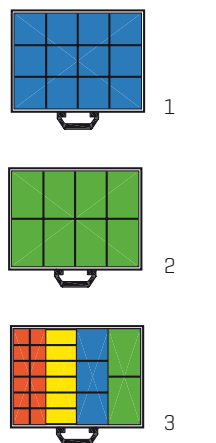

Ledinterieurverlichting
Art.nr. 210-30-0307
360 lumen, aluminium
basis
5 jaar garantie op de
ledunits