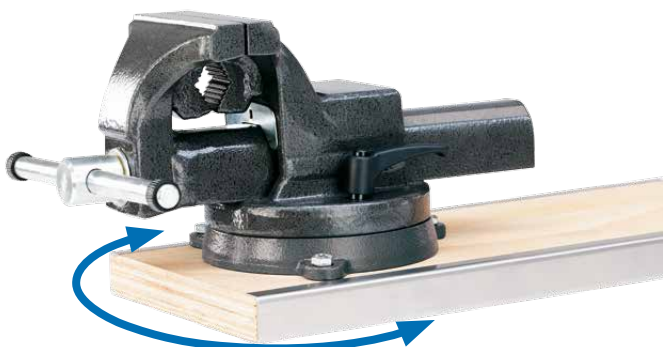

*Gedraaid ladenblok:

Eenvoudig te bedienen via de schuifdeur aan de bijrijderszijde

Accessoires voor Mercedes-Benz bedrijfswagens

Zijwandbekleding

Van aluminium perfolplaat

- Beschermt de voertuigwanden bij het in- en uitladen
- Op de perfolplaat kunnen gereedschapshouders en andere accessoires bevestigd worden

Optie voor de actiepakketten **STANDARD** en **PLUS**:
Uittrekbare werkbank met 360° draaibare bankschroef

Vloerplaat

Met aluminium instapstrips

- Zeer duurzaam, mede door de aluminium instapstrips
- Te combineren met bevestigingsrails en vloerogen
- ALUCA sjourgen worden vastgezet in de originele vloerogen