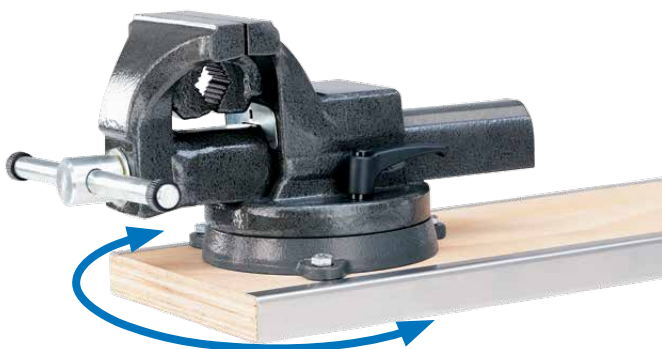

*Gedraaid ladenblok:

Eenvoudig te bedienen via de schuifdeur aan de bijrijderszijde

Accessoires voor Ford bedrijfswagens

Zijwandbekleding

Van aluminium perforaat

- Beschermt de voertuigwanden bij het in- en uitladen
- Op de perforaat kunnen gereedschapshouders en andere accessoires bevestigd worden

Optie voor de actiepakketten **STANDARD** en **PLUS**:
Uittrekbare werkbank met 360° draaibare bankschroef

Vloerplaat

Met aluminium instapstrips

- Zeer duurzaam, mede door de aluminium instapstrips
- Te combineren met bevestigingsrails en vloerogen
- ALUCA sjorogen worden vastgezet in de originele vloerogen