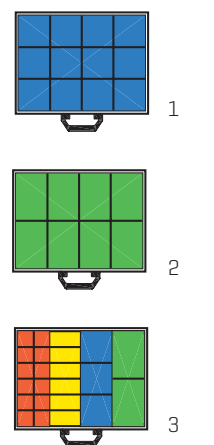

Handige accessoires

Vliegtuigrails
Aluminium, 990 mm
Art.nr. 100963
Aluminium, 1490 mm
Art.nr. 100964

Vloeroog
Geanodiseerd aluminium
Art.nr. 106153

Spanband met fitting
en ratelmechanisme, 1 m.
Art.nr. 100979
en ratelmechanisme, 2 m
Art.nr. 10 0980

Spanband
met fitting
en gesp, 1 m.
Art.nr. 100982
en gesp, 2 m.
Art.nr. 100983

Spanvergrendeling
Verzinkt staal
Lengte rubberband
90 mm
Art.nr. 100893

Ladderband
30 mm breed, met
2 bevestigingsdoppen,
1 m.
Art.nr. 100985

Aluminium slanghouders
Slanghouder SH25
Breedte 250 mm
Art.nr. 105614
Slanghouder SH32
Breedte 320 mm
Art.nr. 105616

Gereedschapsklemmen
Gereedschapsklem 20-30 mm
Art.nr. 101048
Gereedschapsklem 30-40 mm
Art.nr. 101049
Bevestigingsrail 500 mm
Art.nr. 101050
Bevestigingsrail 900 mm
Art.nr. 101051

Ladingzekeringsnet
1200 x 1800 mm
Rondom voorzien van
bevestigingspunten
voor trekbanden en
haken.
Art.nr. 101014

Orderhouder
Aluminium, 2-vaks
Art.nr. 100895

Aluminium koffer met inzetbakjes
Indeling als afb. 1
Art.nr. 100921
Indeling als afb. 2
Art.nr. 100922
Indeling als afb. 3
Art.nr. 100923

Ledinterieurverlichting
Art.nr. 210-30-0307
360 lumen, aluminium
basis
5 jaar garantie op de
ledunits

Ledwerkklamp
Art.nr. 210-99-0144
1100 LUMEN
5 jaar garantie op de
ledunits

Leddaklamp ECE R65
Art.nr. 210-10-0172
optimale bedrijfsze-
kerheid
5 jaar garantie op de
ledunits

Papierrolhouder
Art.nr. 100938
**Navulling 9
papierrollen**
Art.nr. 100939

**Vochtige reinigings-
doekjes**
Inhoud 50 doekjes
Art.nr. 100943
Wandhouder
Art.nr. 100945

Brandblusser 2 kg
Incl. wandhouder
Art.nr. 100912

Kijk voor meer informatie op
www.aluca.nl