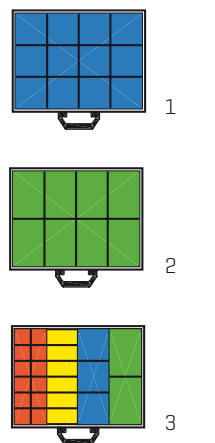

Handige accessoires

Kijk voor meer informatie op
www.aluca.nl

Alle prijzen zijn adviesprijzen excl. BTW. Hierop zijn onze Algemene Voorwaarden van toepassing. Technische, prijs- en assortimentswijzigingen voorbehouden.

ALUCA®

www.aluca.nl

Amsterdam Inbouw
Rhôneweg 26
1043 AH Amsterdam
020 - 41 11 756
www.amsterdam-inbouw.nl