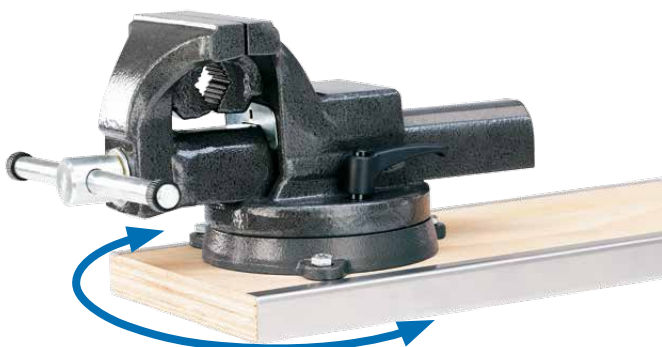

Eenvoudig te bedienen via de schuifdeur aan de bijrijderszijde

Accessoires voor Fiat bedrijfswagens

Zijwandbekleding

Van aluminium perforplaat

- Beschermt de voertuigwanden bij het in- en uitladen
- Op de perforplaat kunnen gereedschapshouders en andere accessoires bevestigd worden

Optie voor de actiepakketten **STANDARD** en **PLUS**:
Uittrekbare werkbank met 360° draaibare bankschroef

Vloerplaat

Met aluminium instapstrips

- Zeer duurzaam, mede door de aluminium instapstrips
- Te combineren met bevestigingsrails en vloerogen
- ALUCA sjorogen worden vastgezet in de originele vloerogen