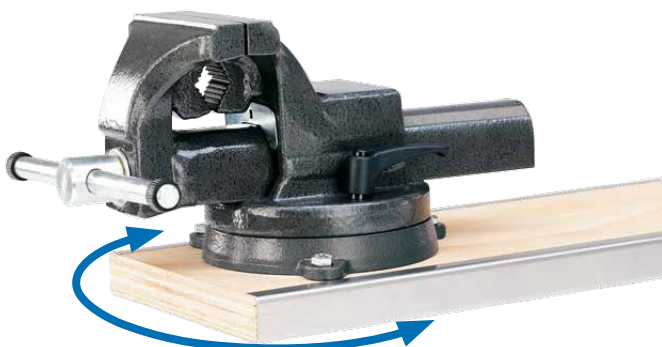

Accessoires voor Citroën bedrijfswagens

Zijwandbekleding

Van aluminium perforplaat

- Bescherm de voertuigwanden bij het in- en uitladen
- Op de perforplaat kunnen gereedschapshouders en andere accessoires bevestigd worden

Optie voor de actiepakketten **STANDARD** en **PLUS**:
Uittrekbare werkbank met 360° draaibare bankschroef

Vloerplaat

Met aluminium instapstrips

- Zeer duurzaam, mede door de aluminium instapstrips
- Te combineren met bevestigingsrails en vloerogen
- ALUCA sjorogen worden vastgezet in de originele vloerogen