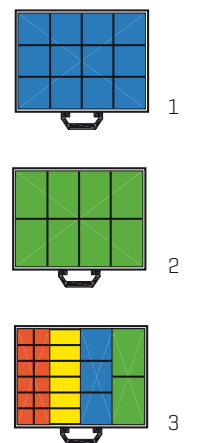

Handige accessoires

Kijk voor meer informatie op
www.aluca.nl

Alle prijzen zijn adviesprijzen excl. BTW. Hierop zijn onze Algemene Voorwaarden van toepassing. Technische, prijs- en assortimentswijzigingen voorbehouden.

ALUCA®

www.aluca.nl

Amsterdam Inbouw
Rhôneweg 26
1043 AH Amsterdam
020 - 41 11 756
www.amsterdam-inbouw.nl